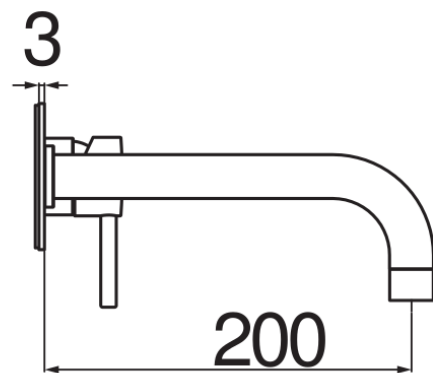

#### SPECIFICHE

Parte esterna monocomando a parete bocca lunga

Polar white

Aeratore anticalcare M 22 x 1

Lunghezza bocca 200 mm

Senza scarico

Limitatore di portata con freno al 50%

Imballo: 41 x 21 x 7 cm / 0,00603 m<sup>3</sup> / 2,02 kg

#### CERTIFICAZIONI

DIAGRAMMA DI PORTATA: ACQUA CALDA/FREDDA

— Aeratore

DIAGRAMMA DI PORTATA: ACQUA MISCELATA

— Aeratore