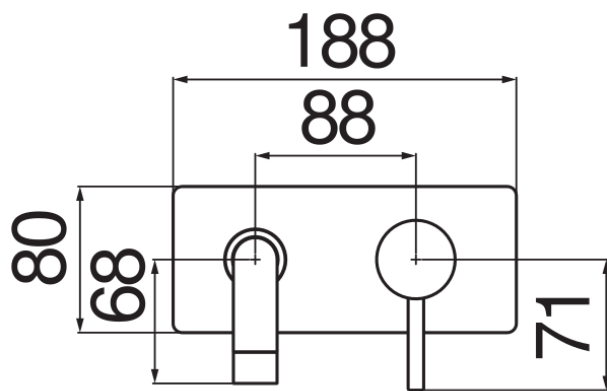

#### SPECIFICHE

Parte esterna monocomando a parete bocca lunga

Polar white

Aeratore anticalcare M 22 x 1

Lunghezza bocca 200 mm

Senza scarico

Limitatore di portata con freno al 50%

Imballo: 41 x 21 x 7 cm / 0,00603 m<sup>3</sup> / 2,02 kg

#### CERTIFICAZIONI

DIAGRAMMA DI PORTATA: ACQUA CALDA/FREDDA

— Aeratore

DIAGRAMMA DI PORTATA: ACQUA MISCELATA

— Aeratore