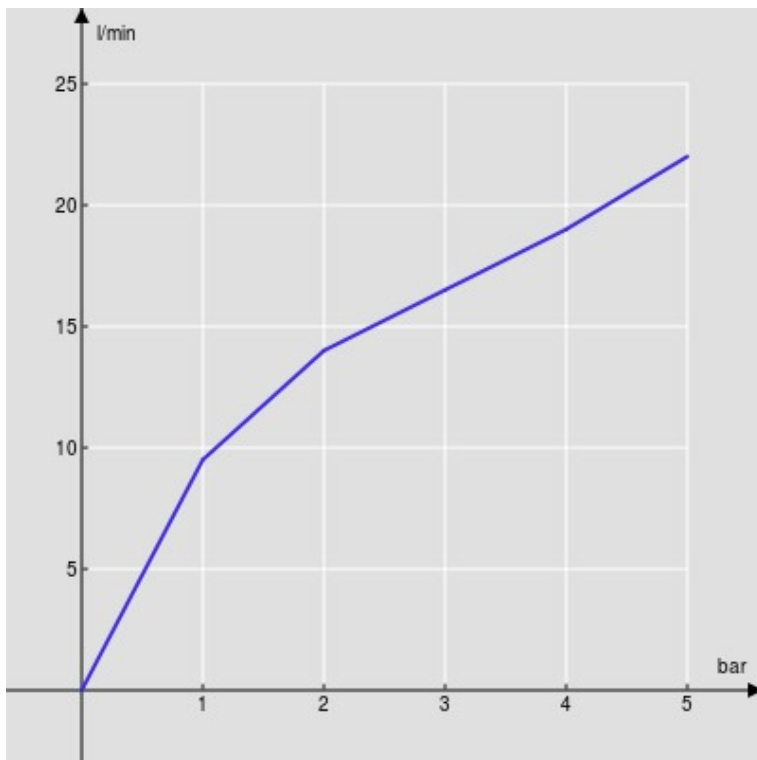

#### SPECIFICHE

Parte esterna monocomando a parete bocca lunga

Polar white

Aeratore anticalcare M 22 x 1

Lunghezza bocca 200 mm

Senza scarico

Limitatore di portata con freno al 50%

Imballo: 41 x 21 x 7 cm / 0,00603 m<sup>3</sup> / 2,02 kg

#### CERTIFICAZIONI

DIAGRAMMA DI PORTATA: ACQUA CALDA/FREDDA

— Aeratore

DIAGRAMMA DI PORTATA: ACQUA MISCELATA

— Aeratore