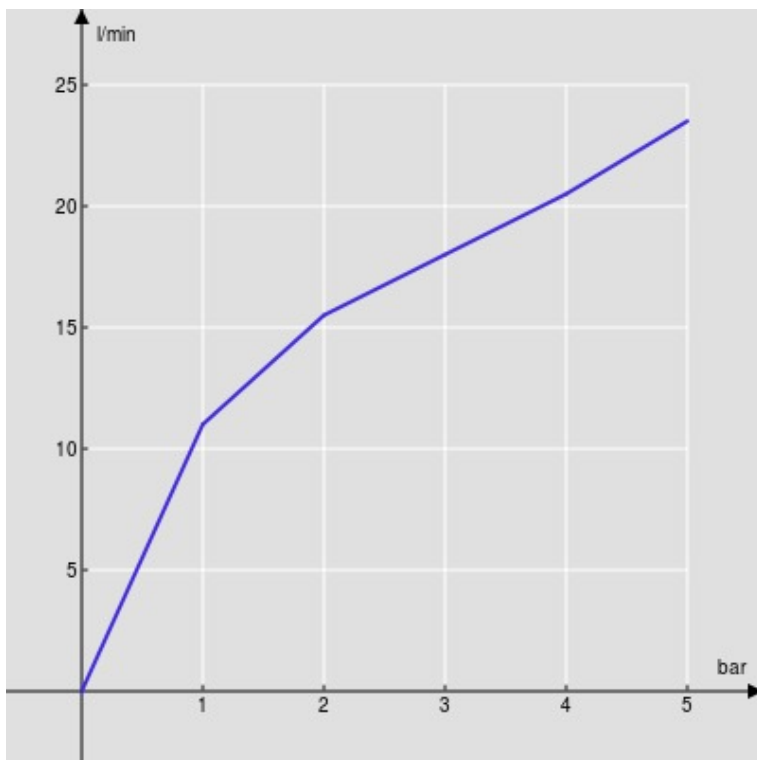

#### SPECIFICHE

Parte esterna monocomando a parete bocca lunga

Polar white

Aeratore anticalcare M 22 x 1

Lunghezza bocca 200 mm

Senza scarico

Limitatore di portata con freno al 50%

Imballo: 41 x 21 x 7 cm / 0,00603 m<sup>3</sup> / 2,02 kg

#### CERTIFICAZIONI

DIAGRAMMA DI PORTATA: ACQUA CALDA/FREDDA

— Aeratore

DIAGRAMMA DI PORTATA: ACQUA MISCELATA

— Aeratore