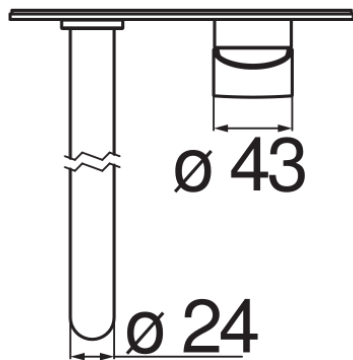

#### SPECIFICHE

Parte esterna monocomando a parete bocca lunga

Polar white

Aeratore anticalcare M 22 x 1

Lunghezza bocca 200 mm

Senza scarico

Limitatore di portata con freno al 50%

Imballo: 41 x 21 x 7 cm / 0,00603 m<sup>3</sup> / 2,02 kg

#### CERTIFICAZIONI

DIAGRAMMA DI PORTATA: ACQUA CALDA/FREDDA

— Aeratore

DIAGRAMMA DI PORTATA: ACQUA MISCELATA

— Aeratore